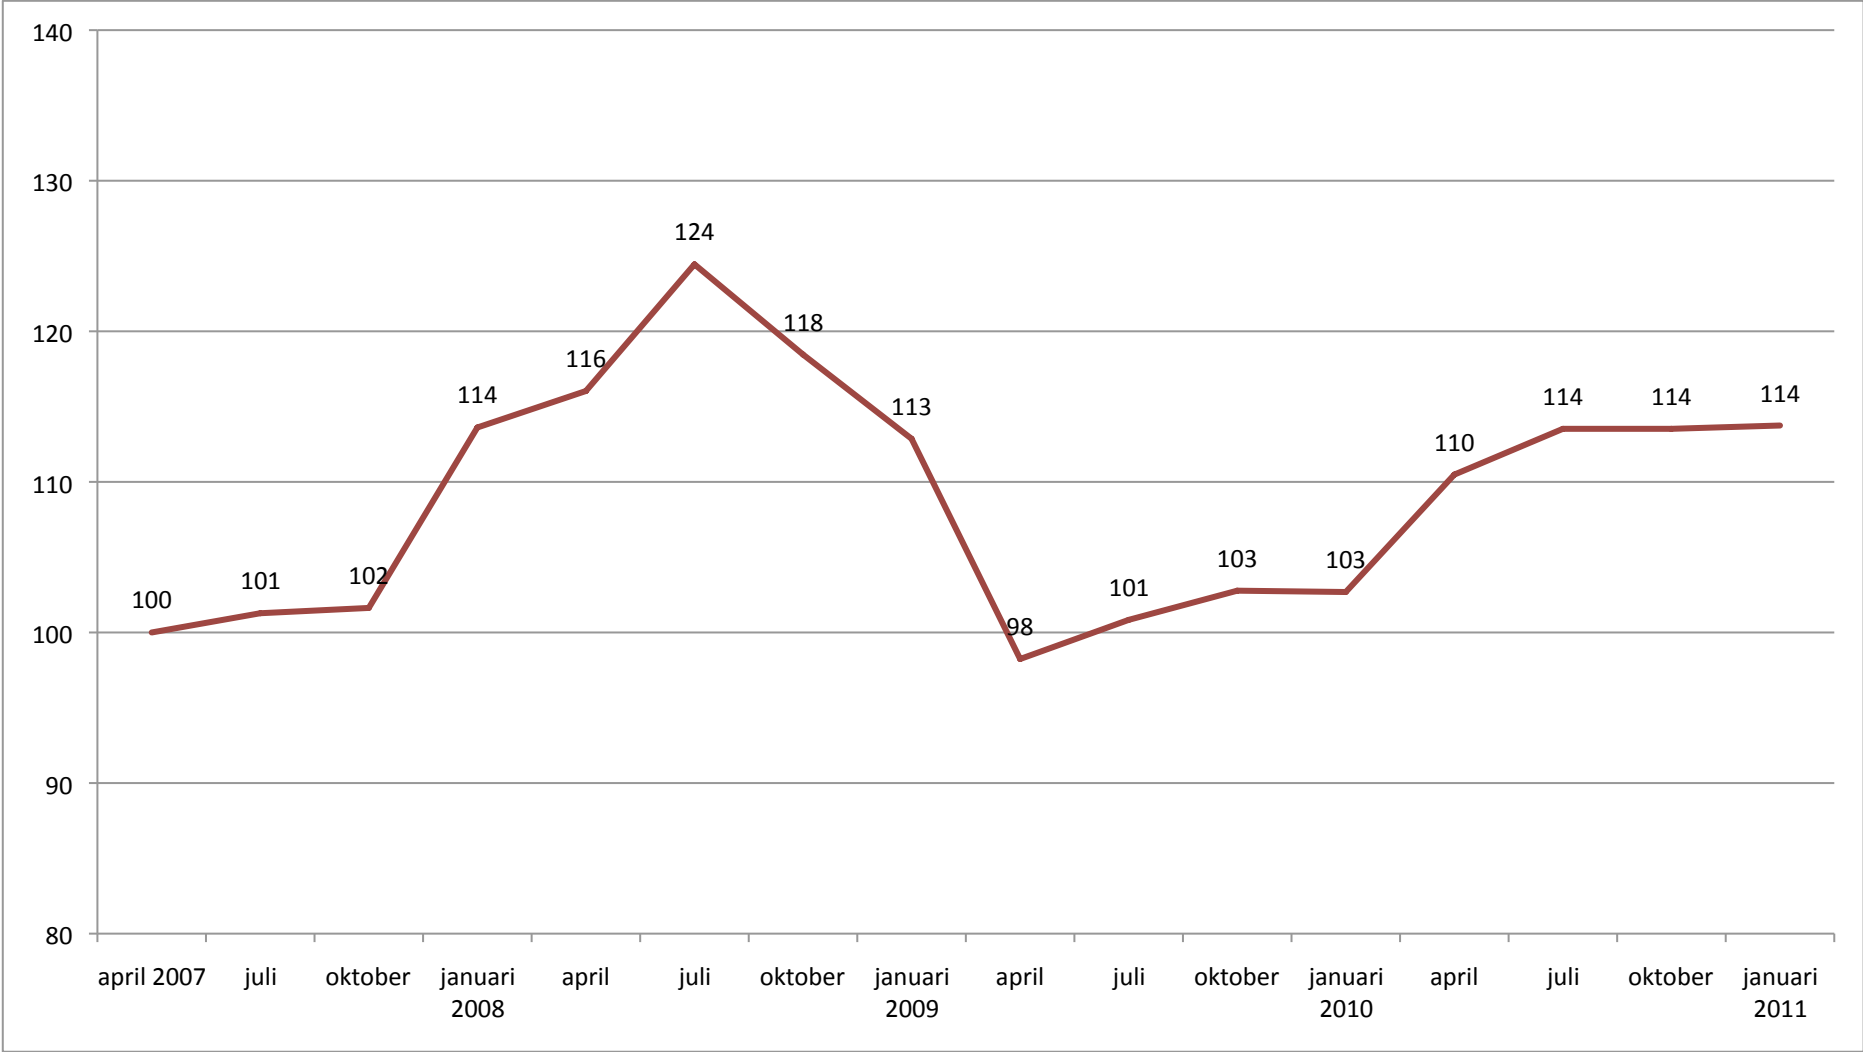

Indexcijfers materiaalprijs staal

Indexcijfers kosten staalconstructie exclusief brandwerende coating

Indexcijfers kosten staalconstructie inclusief brandwerende coating

Indexcijfers kosten draagconstructie (staalconstr.+brandwerende coating+vloeren+betonnen kern)